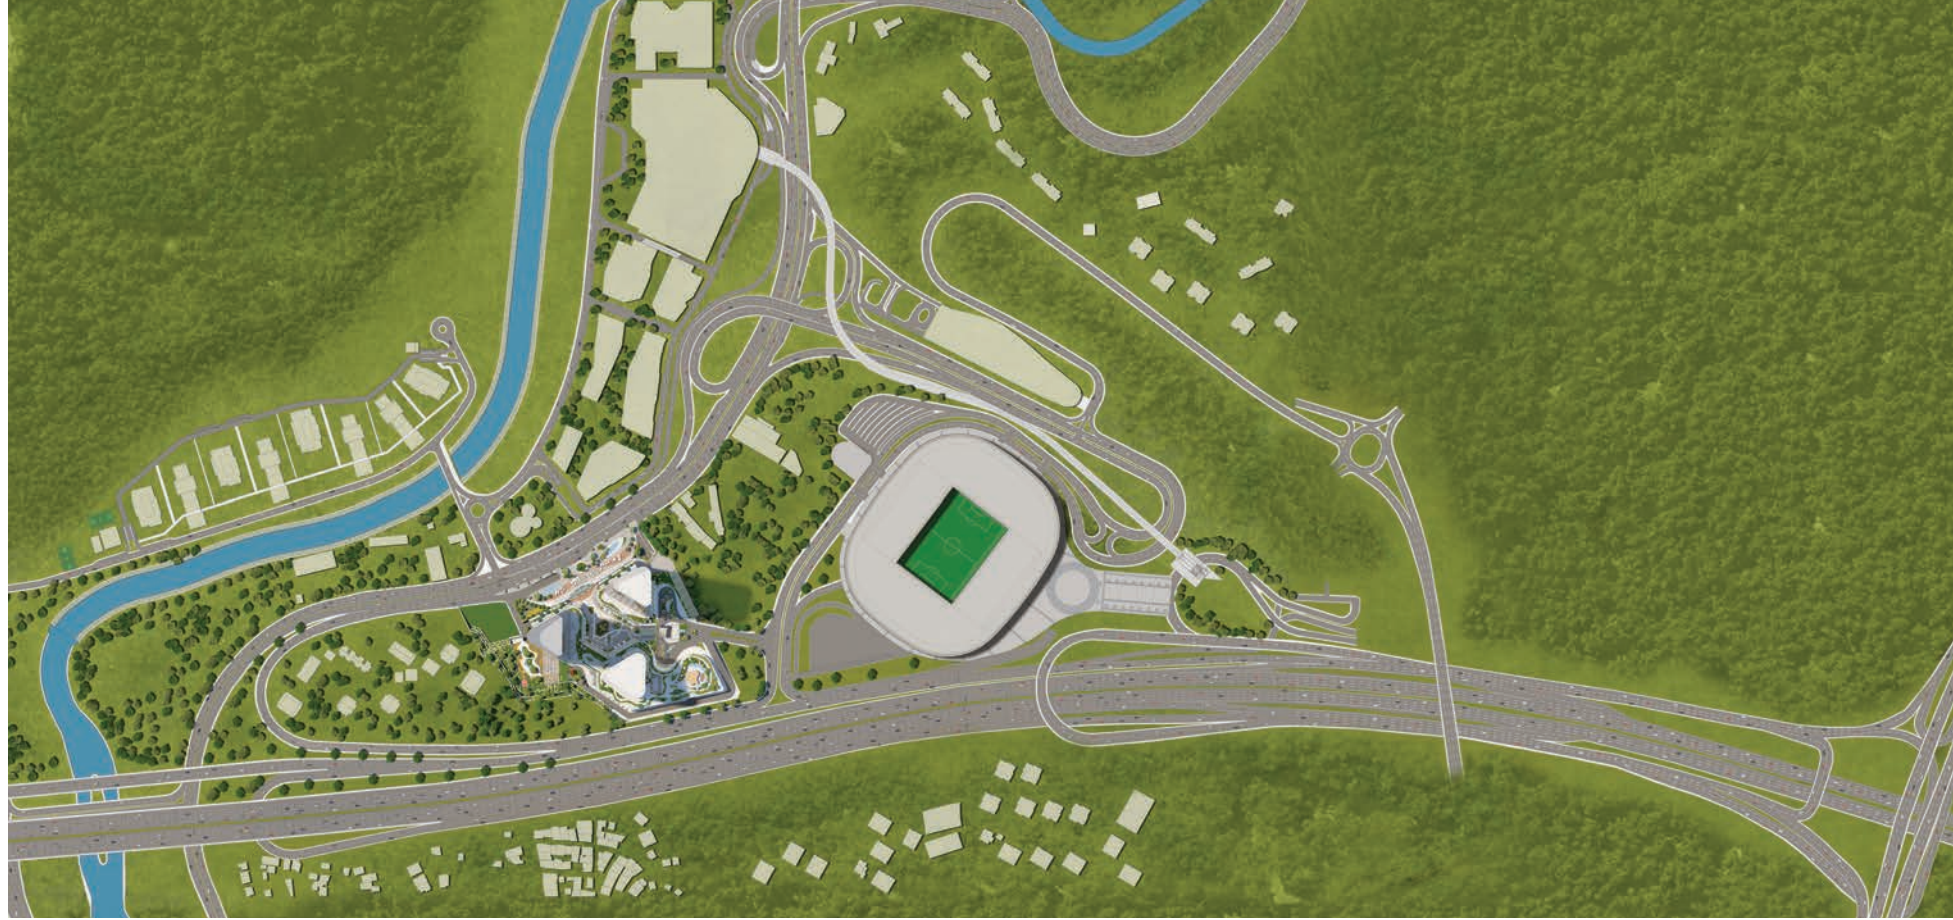

البحث عن حياة مثل الأحلام
تنسيك كل مشاكل المدينة...

الحياة الوحيدة
من اوتستراد تيم
التي لها مدخل خاص

بين لفنت وماصلاك بجانب ستاد ترك تليكوم اسأل أيا كان سيدلك

يقع مشروع سكايلاند اسطنبول وسط منطقتين هامتين هما ماصلاك ولفنت اللتان تجمعان بين الحياة الحديثة وعالم الأعمال في اسطنبول . له مدخل مباشر من اوتستراډ تيم وشارع جنډرا ويوجد بالقرب منه محطة ميټرو تنقلك إلى أي مكان في المدينة وهو بموقعه هذا يخلب الأبصار بكل معنى الكلمة .